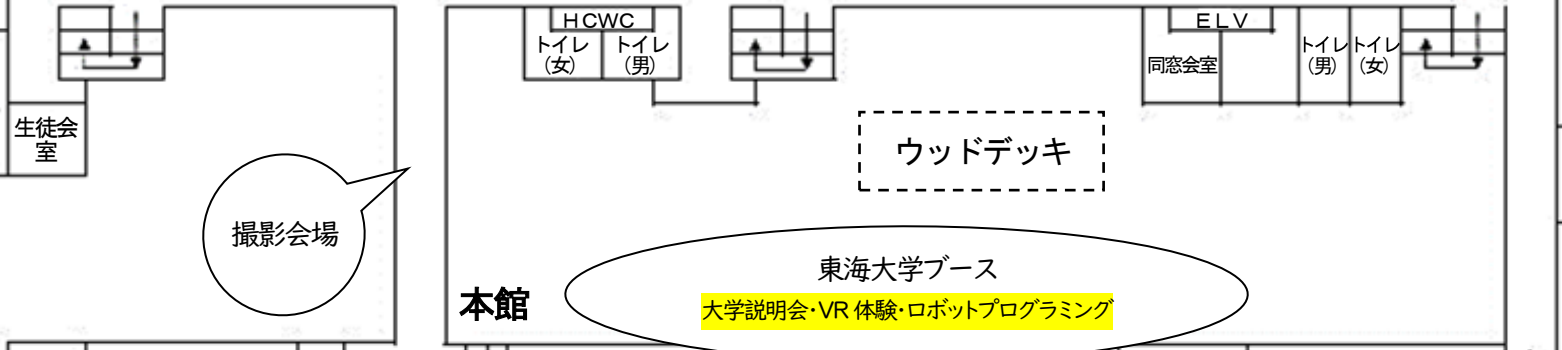

- 体験型（サタゼミ①②、茶道体験、東海大学ブース）
- 撮影会、個別相談
- 動画放映、部活動見学

7月20日(土)

7月20日(土)練習実施の文化部

強化部	部活動	練習時間	練習場所
☆	吹奏楽	9:00~12:30	音楽室
	茶道	9:30~12:30	本館2F 和室

7月20日(土)練習実施の運動部

強化部	部活動	練習時間	練習場所
☆	柔道	9:00~12:00	体育館1F 柔道場
☆	剣道	9:00~12:00	体育館1F 剣道場
☆	男子サッカー	9:30~12:00	松前記念サッカー場
☆	女子サッカー	9:30~12:00	松前記念サッカー場
☆	女子バスケットボール	9:30~12:30	体育館 2F アリーナ
☆	ボクシング	9:30~12:30	体育館1F ボクシング場
☆	ラグビー	9:30~12:00	松前記念サッカー場
	陸上競技部	9:00~12:00	松前記念サッカー場
	バドミントン	9:00~12:30	体育館 2F アリーナ
	チアリーディング	9:00~12:00	体育館 2F ステージ

7月27日(土)

7月27日(土)練習実施の文化部

強化部	部活動	練習時間	練習場所
☆	吹奏楽	9:00~12:30	音楽室
	茶道	9:30~12:30	本館2F 和室

7月27日(土)練習実施の運動部

強化部	部活動	練習時間	練習場所
☆	柔道	9:00~12:00	体育館1F 柔道場
☆	男子サッカー	9:30~12:00	松前記念サッカー場
☆	女子サッカー	9:30~12:00	松前記念サッカー場
☆	男子バスケットボール	9:30~12:30	体育館 2F アリーナ
☆	ボクシング	9:30~12:30	体育館1F ボクシング場
☆	ラグビー	9:30~12:00	松前記念サッカー場
	男子バレーボール	9:00~12:30	体育館 2F アリーナ
	女子バレーボール	9:00~12:30	体育館 2F アリーナ
	チアリーディング	9:00~12:00	体育館 2F ステージ

【1階】

サタゼミ①
液体窒素でアイス
を作ろう

サタゼミ②
英語カードゲーム

撮影会場

東海大学ブース
大学説明会・VR体験・ロボットプログラミング

動画放映
(ONE PIECE)

玄関