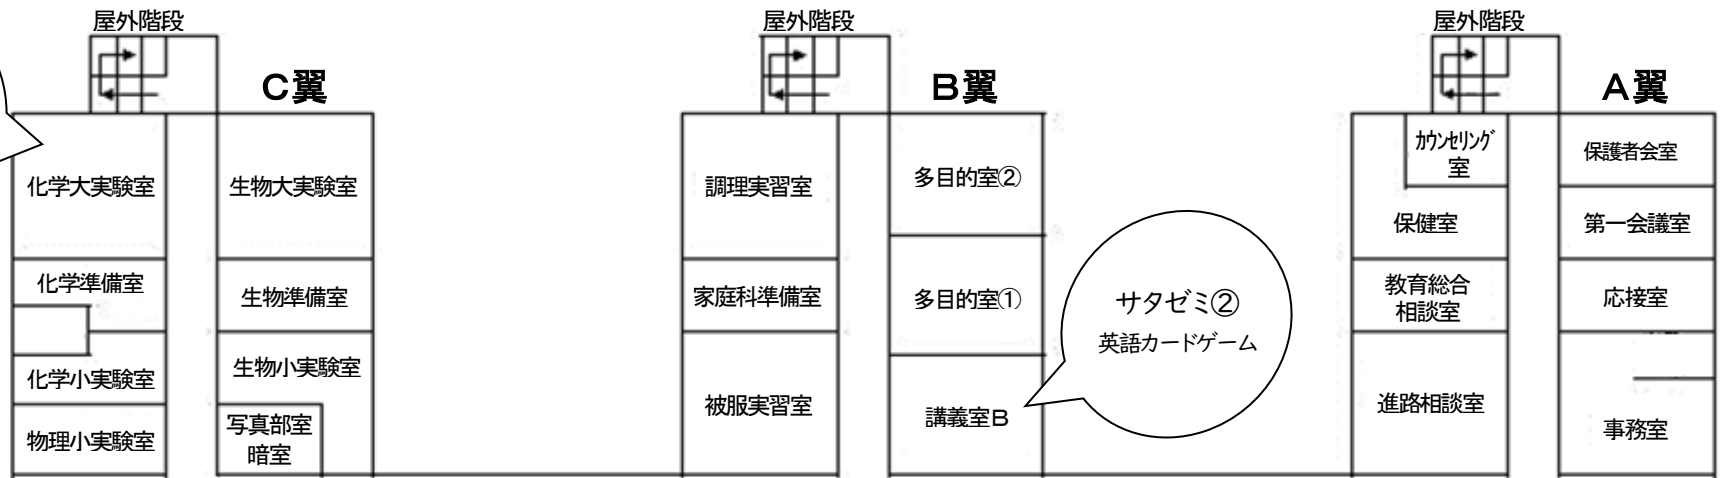

- 体験型（サタゼミ①②、茶道体験、東海大学ブース）
- 撮影会、個別相談
- 動画放映、部活動見学

7月20日(土)

7月20日(土)練習実施の文化部

強化部	部活動	練習時間	練習場所
☆	吹奏楽	9:00~12:30	音楽室
	茶道	9:30~12:30	本館2F 和室

7月20日(土)練習実施の運動部

強化部	部活動	練習時間	練習場所
☆	柔道	9:00~12:00	体育館1F 柔道場
☆	剣道	9:00~12:00	体育館1F 剣道場
☆	男子サッカー	9:30~12:00	松前記念サッカー場
☆	女子サッカー	9:30~12:00	松前記念サッカー場
☆	女子バスケットボール	9:30~12:30	体育館 2F アリーナ
☆	ボクシング	9:30~12:30	体育館1F ボクシング場
☆	ラグビー	9:30~12:00	松前記念サッカー場
	陸上競技部	9:00~12:00	松前記念サッカー場
	バドミントン	9:00~12:30	体育館 2F アリーナ
	チアリーディング	9:00~12:00	体育館 2F ステージ

7月27日(土)

7月27日(土)練習実施の文化部

強化部	部活動	練習時間	練習場所
☆	吹奏楽	9:00~12:30	音楽室
	茶道	9:30~12:30	本館2F 和室

7月27日(土)練習実施の運動部

強化部	部活動	練習時間	練習場所
☆	柔道	9:00~12:00	体育館1F 柔道場
☆	男子サッカー	9:30~12:00	松前記念サッカー場
☆	女子サッカー	9:30~12:00	松前記念サッカー場
☆	男子バスケットボール	9:30~12:30	体育館 2F アリーナ
☆	ボクシング	9:30~12:30	体育館1F ボクシング場
☆	ラグビー	9:30~12:00	松前記念サッカー場
	男子バレーボール	9:00~12:30	体育館 2F アリーナ
	女子バレーボール	9:00~12:30	体育館 2F アリーナ
	チアリーディング	9:00~12:00	体育館 2F ステージ

【1階】

サタゼミ①
液体窒素でアイス
を作ろう

サタゼミ②
英語カードゲーム

撮影会場

東海大学ブース
大学説明会・VR体験・ロボットプログラミング

動画放映
(ONE PIECE)

玄関