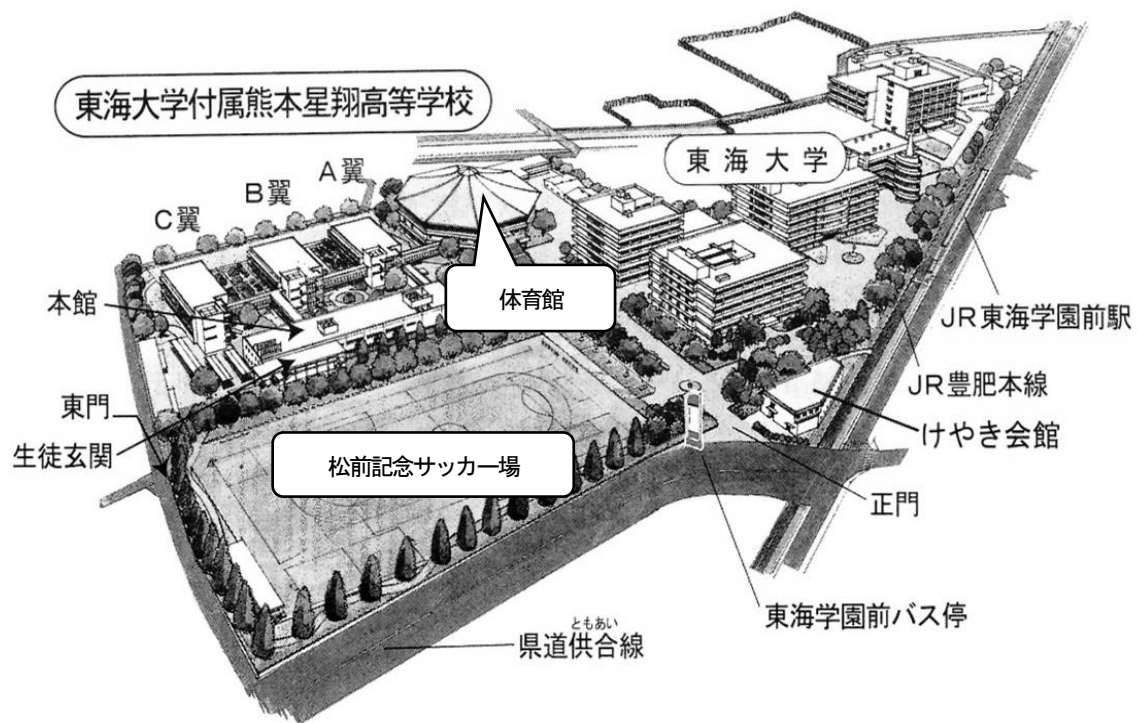

東海大学付属熊本星翔高等学校 オープンキャンパス

2024年7月20日（土）

2024年7月27日（土）

第1回 受付 9:30~10:00 受付後随時開始

第2回 受付 11:00~11:30 受付後随時開始

全体会（40分程度）

- ☆ 校長挨拶
- ☆ 生徒会長挨拶
- ☆ 日程説明
- ☆ 学校説明・施設見学

※ 全体会終了後は以下の企画にご自由に参加や見学ができます。

- 体験型（サタゼミ①②、茶道体験、東海大学ブース）
- 撮影会、個別相談
- 動画放映、部活動見学

7月20日(土)

7月20日(土)練習実施の文化部

強化部	部活動	練習時間	練習場所
☆	吹奏楽	9:00~12:30	音楽室
	茶道	9:30~12:30	本館2F 和室

7月20日(土)練習実施の運動部

強化部	部活動	練習時間	練習場所
☆	柔道	9:00~12:00	体育館1F 柔道場
☆	剣道	9:00~12:00	体育館1F 剣道場
☆	男子サッカー	9:30~12:00	松前記念サッカー場
☆	女子サッカー	9:30~12:00	松前記念サッカー場
☆	女子バスケットボール	9:30~12:30	体育館 2F アリーナ
☆	ボクシング	9:30~12:30	体育館1F ボクシング場
☆	ラグビー	9:30~12:00	松前記念サッカー場
	陸上競技部	9:00~12:00	松前記念サッカー場
	バドミントン	9:00~12:30	体育館 2F アリーナ
	チアリーディング	9:00~12:00	体育館 2F ステージ

7月27日(土)

7月27日(土)練習実施の文化部

強化部	部活動	練習時間	練習場所
☆	吹奏楽	9:00~12:30	音楽室
	茶道	9:30~12:30	本館2F 和室

7月27日(土)練習実施の運動部

強化部	部活動	練習時間	練習場所
☆	柔道	9:00~12:00	体育館1F 柔道場
☆	男子サッカー	9:30~12:00	松前記念サッカー場
☆	女子サッカー	9:30~12:00	松前記念サッカー場
☆	男子バスケットボール	9:30~12:30	体育館 2F アリーナ
☆	ボクシング	9:30~12:30	体育館1F ボクシング場
☆	ラグビー	9:30~12:00	松前記念サッカー場
	男子バレーボール	9:00~12:30	体育館 2F アリーナ
	女子バレーボール	9:00~12:30	体育館 2F アリーナ
	チアリーディング	9:00~12:00	体育館 2F ステージ

【1階】

サタゼミ①
液体窒素でアイス
を作ろう

サタゼミ②
英語カードゲーム

撮影会場

東海大学ブース
大学説明会・VR体験・ロボットプログラミング

動画放映
(ONE PIECE)

玄関