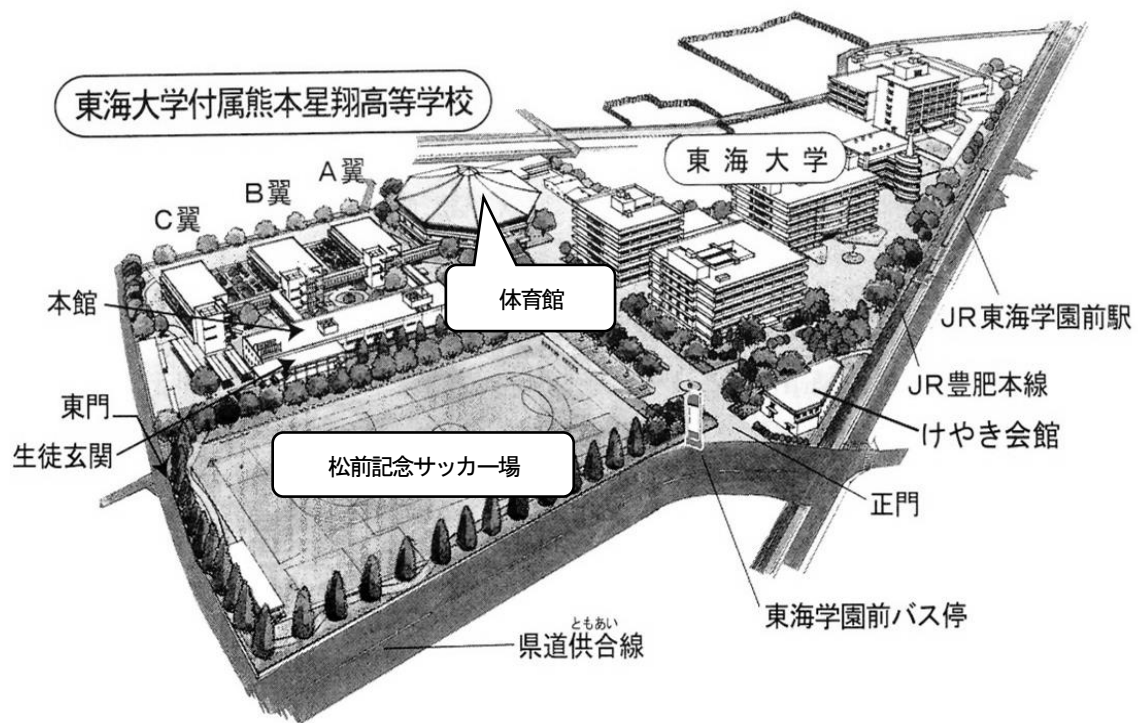

- 体験型（サタゼミ①②、茶道体験、東海大学ブース）
- 撮影会、個別相談
- 動画放映、部活動見学

7月20日(土)

7月20日(土)練習実施の文化部

強化部	部活動	練習時間	練習場所
☆	吹奏楽	9:00~12:30	音楽室
	茶道	9:30~12:30	本館2F 和室

7月20日(土)練習実施の運動部

強化部	部活動	練習時間	練習場所
☆	柔道	9:00~12:00	体育館1F 柔道場
☆	剣道	9:00~12:00	体育館1F 剣道場
☆	男子サッカー	9:30~12:00	松前記念サッカー場
☆	女子サッカー	9:30~12:00	松前記念サッカー場
☆	女子バスケットボール	9:30~12:30	体育館 2F アリーナ
☆	ボクシング	9:30~12:30	体育館1F ボクシング場
☆	ラグビー	9:30~12:00	松前記念サッカー場
	陸上競技部	9:00~12:00	松前記念サッカー場
	バドミントン	9:00~12:30	体育館 2F アリーナ
	チアリーディング	9:00~12:00	体育館 2F ステージ

7月27日(土)

7月27日(土)練習実施の文化部

強化部	部活動	練習時間	練習場所
☆	吹奏楽	9:00~12:30	音楽室
	茶道	9:30~12:30	本館2F 和室

7月27日(土)練習実施の運動部

強化部	部活動	練習時間	練習場所
☆	柔道	9:00~12:00	体育館1F 柔道場
☆	男子サッカー	9:30~12:00	松前記念サッカー場
☆	女子サッカー	9:30~12:00	松前記念サッカー場
☆	男子バスケットボール	9:30~12:30	体育館 2F アリーナ
☆	ボクシング	9:30~12:30	体育館1F ボクシング場
☆	ラグビー	9:30~12:00	松前記念サッカー場
	男子バレーボール	9:00~12:30	体育館 2F アリーナ
	女子バレーボール	9:00~12:30	体育館 2F アリーナ
	チアリーディング	9:00~12:00	体育館 2F ステージ

【1階】

サタゼミ①
液体窒素でアイス
を作ろう

サタゼミ②
英語カードゲーム

撮影会場

東海大学ブース
大学説明会・VR体験・ロボットプログラミング

動画放映
(ONE PIECE)

玄関