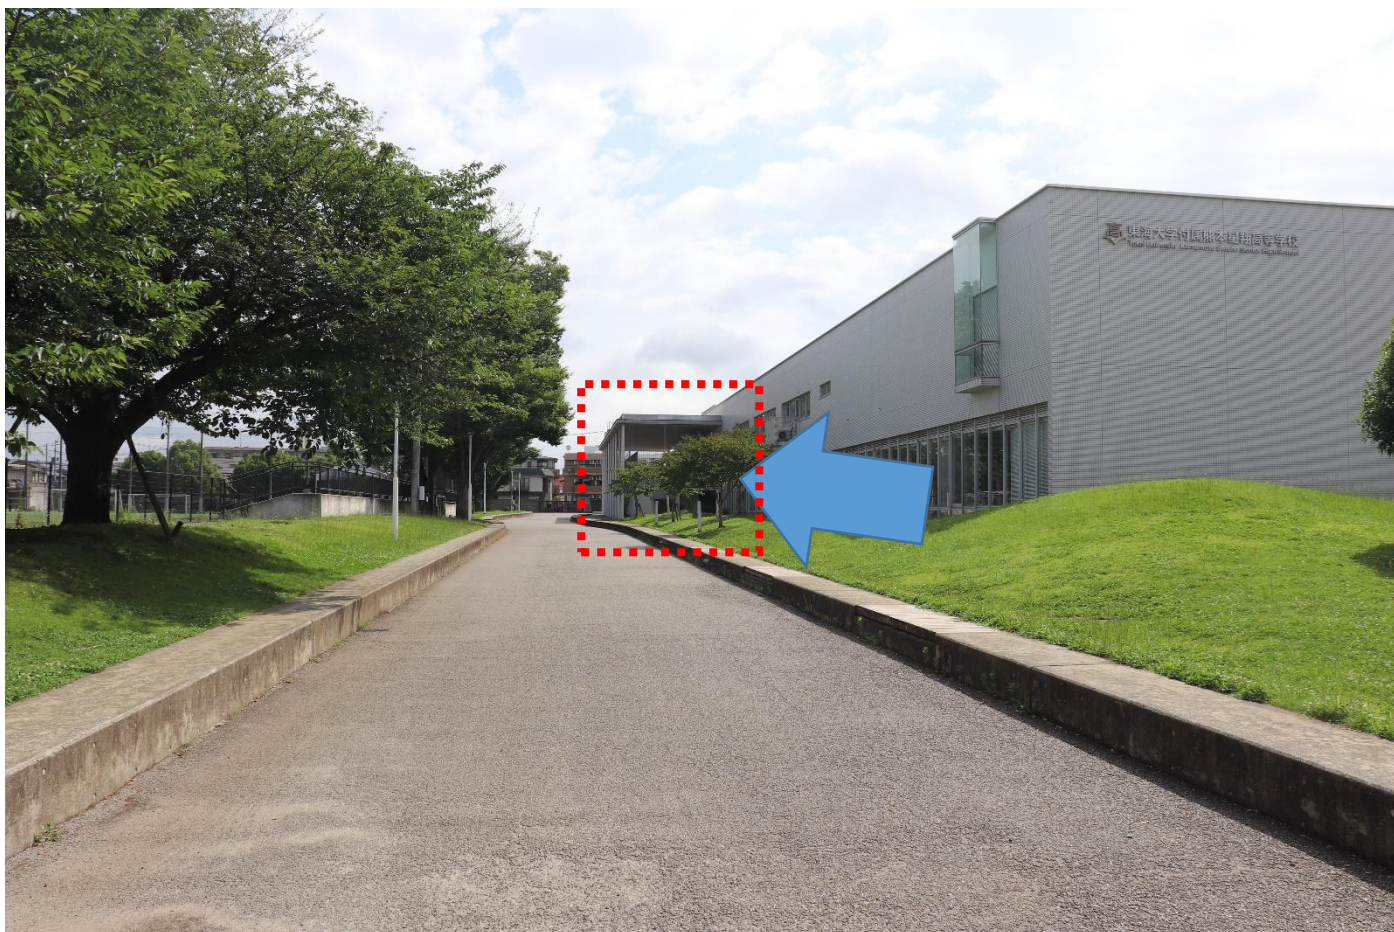

東海学園前駅から東海大学付属熊本星翔高等学校までの道のり

- ① ホームの先にある踏切から東海大学の敷地に入ります。

- ② コンビニ横を通り、左の方に進みます。

③ Siesta の下を通り抜けます。

④ 東海大学附属熊本星翔高等学校が見えてきます。

⑤ 校舎横の道に進んで下さい。

⑥ 途中、右側には松前重義記念総合体育館が見えます。

⑦ 校舎入口が見えてきます。

⑧ 入口は2階になります。階段に進みます。