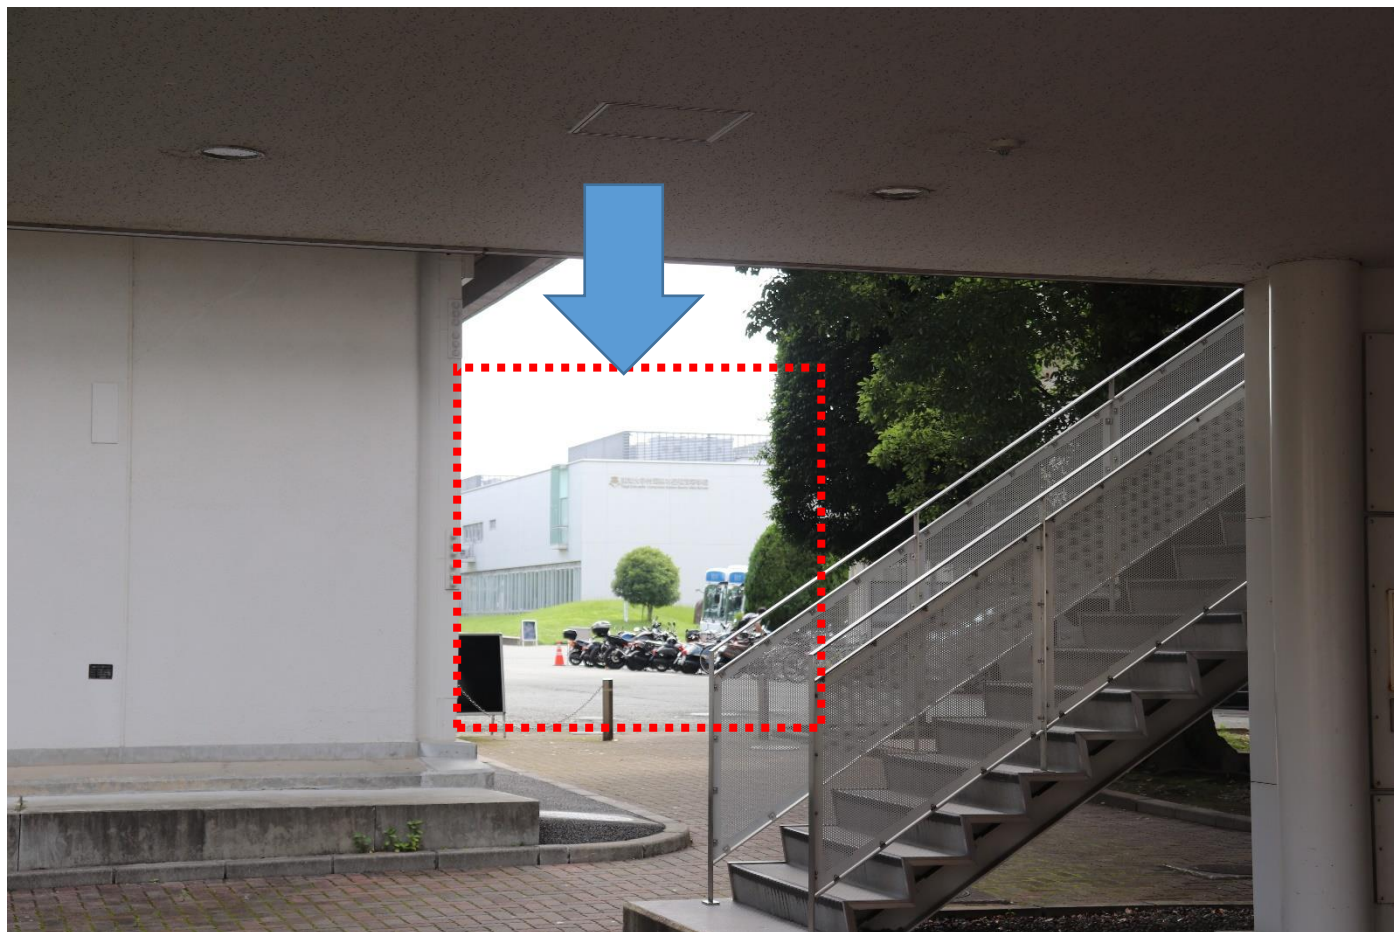

東海学園前駅から東海大学付属熊本星翔高等学校までの道のり

- ① ホームの先にある踏切から東海大学の敷地に入ります。

- ② コンビニ横を通り、左の方に進みます。

③ Siesta の下を通り抜けます。

④ 東海大学附属熊本星翔高等学校が見えてきます。

⑤ 校舎横の道に進んで下さい。

⑥ 途中、右側には松前重義記念総合体育館が見えます。

⑦ 校舎入口が見えてきます。

⑧ 入口は2階になります。階段に進みます。